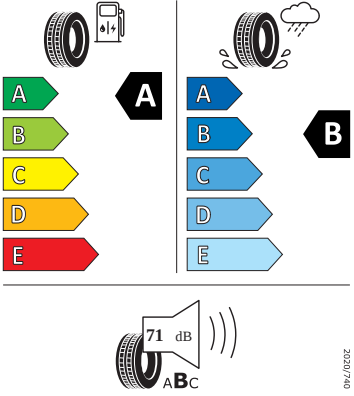

Continental

0314681

205/55 R 17 91 V

C1