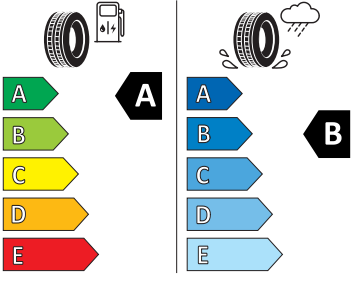

Continental

0358161

205/55 R 17 91 V

C1

- Goodyear 205/55 R17

2020/7/40