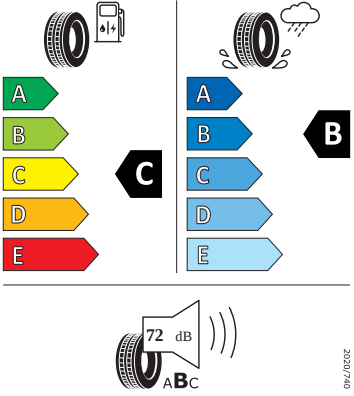

Continental

0314666

215/40 R 18 89 W XL

C1