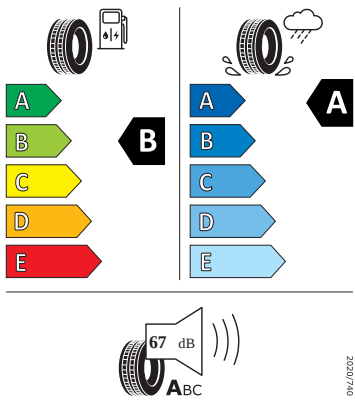

2020/740

- Bridgestone 235/45 R18

Bridgestone

24625

235/45 R18 94 W

C1