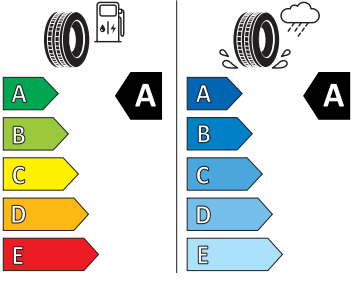

2020/740

- Nexen 215/55 R17