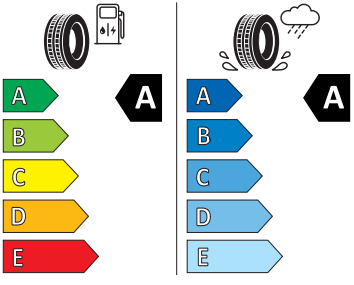

## Energetické štítky pneumatik

- Goodyear 215/55 R17

- Hankook 215/55 R17

2020/740

- Nexen 215/55 R17

2020/740