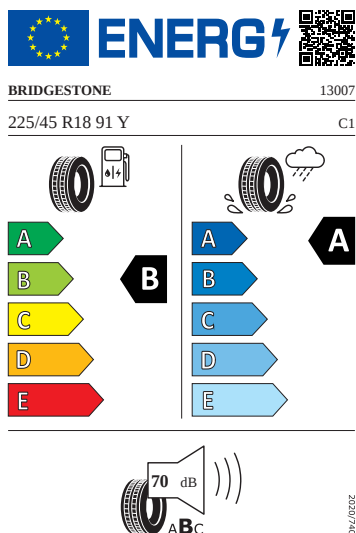

Exteriér

- Kryt vnějšího zpětného zrcátka a různé nastavbové díly v barvě vozidla
- Kryty pro kola z lehké slitiny
- Lerna 18"
- Nárazníky v barvě vozidla
- Ozdobné lišty chromované
- Pneumatiky 225/45 R18 91Y
- Sada nápisů v základním provedení
- Zadní díl výfuku (standardní)

Energetické štítky pneumatik

- Bridgestone 225/45 R18

- Goodyear 225/45 R18